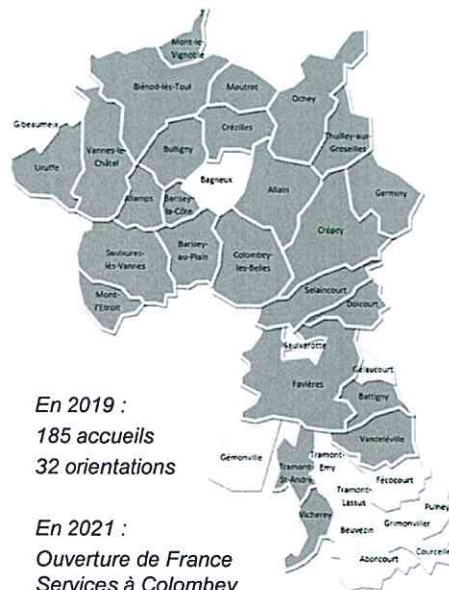

En 2019 :
185 accueils
32 orientations

En 2021 :
Ouverture de France
Services à Colombey